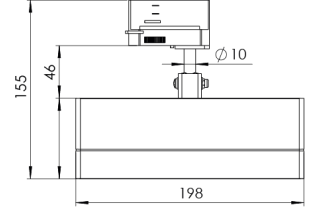

| | |
|-------------------------|---|
| Ürün Ailesi | Sova |
| Ayarlanabilirlik | Ayarlanabilir: 350° - 90° |
| Renk | Beyaz- Siyah- Gri- RAL |
| Montaj Tipi | Ray Spot |
| Gövde | Elektrostatik toz boyalı alüminyum ekstrüzyon gövde, enjeksiyon kapak |
| Işık Kaynağı | HP LED |
| Işık Rengi | 2700-3000-4000-5000-6500K |
| Renksel Geriverim | CRI>80 |
| Güç | 3,8 W |
| Güç Faktörü | Pf>90 |
| Verimlilik | 92lm/W |
| Işık Açısı | 10°,25°,40°,60° |
| Işık Akısı | 350 lm |
| Çalışma Gerilimi | 220-240V AC / 50-60 Hz |
| Işık Kaynağı Ömrü | 50.000 saat LED kullanım ömrü |
| Optik | Yüksek verimli akrilik lens |
| Kontrol Tipi | On/Off- Dali |
| Elektrik Yalıtım Sınıfı | Class I |
| Opsiyonel Özellikler | |
| Sızdırmazlık | IP20 |
| Ağırlık | 0,71 Kg |
| Ölçü | 51,7 x 155 x 198 mm |

ÖLÇÜLER

Lümen değeri 2700K değerine göre verilmiştir.

Armatür F işaretlidir ve normal yanıcı yüzeyler üzerine doğrudan monte edilmek için uygundur.

Tüm bileşenler 5 yıl sınırlı garanti kapsamındadır. Ürünün doğru şekilde monte edilmesi için yetkili bir elektrikçi tarafından kurulum yapılması zorunludur.