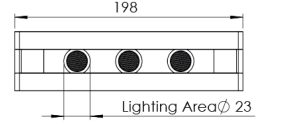

| | |
|-------------------------|---|
| Ürün Ailesi | Sova |
| Ayarlanabilirlik | Ayarlanabilir: 350° - 90° |
| Renk | Beyaz- Siyah- Gri- RAL |
| Montaj Tipi | Ray Spot |
| Gövde | Elektrostatik toz boyalı alüminyum ekstrüzyon gövde, enjeksiyon kapak |
| Işık Kaynağı | HP LED |
| Işık Rengi | 2700-3000-4000-5000-6500K |
| Renksel Geriverim | CRI>80 |
| Güç | 3,8 W |
| Güç Faktörü | Pf>90 |
| Verimlilik | 92lm/W |
| Işık Açısı | 10°,25°,40°,60° |
| Işık Akısı | 350 lm |
| Çalışma Gerilimi | 220-240V AC / 50-60 Hz |
| Işık Kaynağı Ömrü | 50.000 saat LED kullanım ömrü |
| Optik | Yüksek verimli akrilik lens |
| Kontrol Tipi | On/Off- Dali |
| Elektrik Yalıtım Sınıfı | Class I |
| Opsiyonel Özellikler | |
| Sızdırmazlık | IP20 |
| Ağırlık | 0,71 Kg |
| Ölçü | 51,7 x 155 x 198 mm |

ÖLÇÜLER

Lümen değeri 2700K değerine göre verilmiştir.

Armatür F işaretlidir ve normal yanıcı yüzeyler üzerine doğrudan monte edilmek için uygundur.

Tüm bileşenler 5 yıl sınırlı garanti kapsamındadır. Ürünün doğru şekilde monte edilmesi için yetkili bir elektrikçi tarafından kurulum yapılması zorunludur.