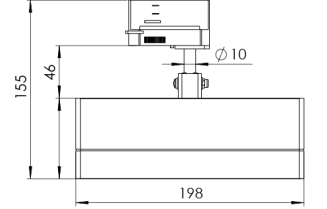

Ürün Ailesi	Sova
Ayarlanabilirlik	Ayarlanabilir: 350° - 90°
Renk	Beyaz- Siyah- Gri- RAL
Montaj Tipi	Ray Spot
Gövde	Elektrostatik toz boyalı alüminyum ekstrüzyon gövde, enjeksiyon kapak
Işık Kaynağı	HP LED
Işık Rengi	2700-3000-4000-5000-6500K
Renksel Geriverim	CRI>80
Güç	7,5 W
Güç Faktörü	Pf>90
Verimlilik	92lm/W
Işık Açısı	10°,25°,40°,60°
Işık Akısı	690 lm
Çalışma Gerilimi	220-240V AC / 50-60 Hz
Işık Kaynağı Ömrü	50.000 saat LED kullanım ömrü
Optik	Yüksek verimli akrilik lens
Kontrol Tipi	On/Off- Dali
Elektrik Yalıtım Sınıfı	Class I
Opsiyonel Özellikler	
Sızdırmazlık	IP20
Ağırlık	0,71 Kg
Ölçü	51,7 x 155 x 198 mm

ÖLÇÜLER

Lümen değeri 2700K değerine göre verilmiştir.

Armatür F işaretlidir ve normal yanıcı yüzeyler üzerine doğrudan monte edilmek için uygundur.

Tüm bileşenler 5 yıl sınırlı garanti kapsamındadır. Ürünün doğru şekilde monte edilmesi için yetkili bir elektrikçi tarafından kurulum yapılması zorunludur.