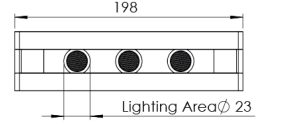

Ürün Ailesi	Sova
Ayarlanabilirlik	Ayarlanabilir: 350° - 90°
Renk	Beyaz- Siyah- Gri- RAL
Montaj Tipi	Ray Spot
Gövde	Elektrostatik toz boyalı alüminyum ekstrüzyon gövde, enjeksiyon kapak
Işık Kaynağı	HP LED
Işık Rengi	2700-3000-4000-5000-6500K
Renksel Geriverim	CRI>80
Güç	7,5 W
Güç Faktörü	Pf>90
Verimlilik	92lm/W
Işık Açısı	10°,25°,40°,60°
Işık Akısı	690 lm
Çalışma Gerilimi	220-240V AC / 50-60 Hz
Işık Kaynağı Ömrü	50.000 saat LED kullanım ömrü
Optik	Yüksek verimli akrilik lens
Kontrol Tipi	On/Off- Dali
Elektrik Yalıtım Sınıfı	Class I
Opsiyonel Özellikler	
Sızdırmazlık	IP20
Ağırlık	0,71 Kg
Ölçü	51,7 x 155 x 198 mm

ÖLÇÜLER

Lümen değeri 2700K değerine göre verilmiştir.

Armatür F işaretlidir ve normal yanıcı yüzeyler üzerine doğrudan monte edilmek için uygundur.

Tüm bileşenler 5 yıl sınırlı garanti kapsamındadır. Ürünün doğru şekilde monte edilmesi için yetkili bir elektrikçi tarafından kurulum yapılması zorunludur.