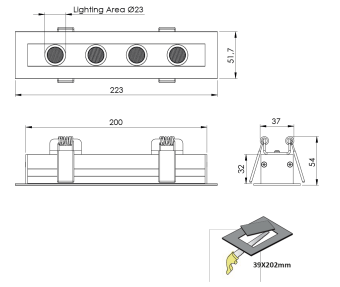

Ürün Ailesi	Sova
Ayarlanabilirlik	Sabit
Renk	Beyaz- Siyah- Gri- RAL
Montaj Tipi	Sıva Altı
Gövde	Elektrostatik toz boyalı alüminyum ekstrüzyon gövde, elektrostatik toz boyalı sac yan kapak
Işık Kaynağı	HP LED
Işık Rengi	2700-3000-4000-5000-6500K
Renksel Geriverim	CRI>80
Güç	4,8 W
Güç Faktörü	Pf>90
Verimlilik	92lm/W
Işık Açısı	10°,25°,40°,60°
Işık Akısı	442 lm
Çalışma Gerilimi	220-240V AC / 50-60 Hz
Işık Kaynağı Ömrü	50.000 saat LED kullanım ömrü
Optik	Yüksek verimli akrilik lens
Kontrol Tipi	On/Off- Dali
Elektrik Yalıtım Sınıfı	Class I
Opsiyonel Özellikler	Acil durum kiti sistemi entegre edilebilir
Sızdırmazlık	IP20
Ağırlık	0,43 Kg
Ölçü	223 x 51,7 x 54 mm

## ÖLÇÜLER

Lümen değeri 2700K değerine göre verilmiştir.

Armatür F işaretlidir ve normal yanıcı yüzeyler üzerine doğrudan monte edilmek için uygundur.

Tüm bileşenler 5 yıl sınırlı garanti kapsamındadır. Ürünün doğru şekilde monte edilmesi için yetkili bir elektrikçi tarafından kurulum yapılması zorunludur.