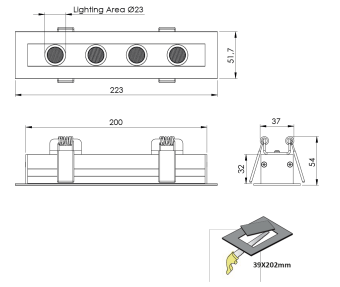

Ürün Ailesi	Sova
Ayarlanabilirlik	Sabit
Renk	Beyaz- Siyah- Gri- RAL
Montaj Tipi	Sıva Altı
Gövde	Elektrostatik toz boyalı alüminyum ekstrüzyon gövde, elektrostatik toz boyalı sac yan kapak
Işık Kaynağı	HP LED
Işık Rengi	2700-3000-4000-5000-6500K
Renksel Geriverim	CRI>80
Güç	6,8 W
Güç Faktörü	Pf>90
Verimlilik	92lm/W
Işık Açısı	10°,25°,40°,60°
Işık Akısı	626 lm
Çalışma Gerilimi	220-240V AC / 50-60 Hz
Işık Kaynağı Ömrü	50.000 saat LED kullanım ömrü
Optik	Yüksek verimli akrilik lens
Kontrol Tipi	On/Off- Dali
Elektrik Yalıtım Sınıfı	Class I
Opsiyonel Özellikler	Acil durum kiti sistemi entegre edilebilir
Sızdırmazlık	IP20
Ağırlık	0,43 Kg
Ölçü	223 x 51,7 x 54 mm

## ÖLÇÜLER

Lümen değeri 2700K değerine göre verilmiştir.

Armatür F işaretlidir ve normal yanıcı yüzeyler üzerine doğrudan monte edilmek için uygundur.

Tüm bileşenler 5 yıl sınırlı garanti kapsamındadır. Ürünün doğru şekilde monte edilmesi için yetkili bir elektrikçi tarafından kurulum yapılması zorunludur.