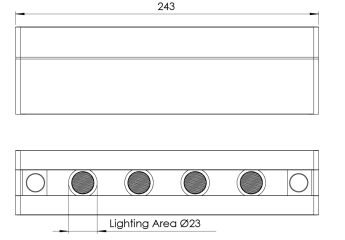

Ürün Ailesi	Sova
Ayarlanabilirlik	Sabit
Renk	Beyaz- Siyah- Gri- RAL
Montaj Tipi	Sıva Üstü
Gövde	Elektrostatik toz boyalı alüminyum ekstrüzyon gövde, enjeksiyon kapak
Işık Kaynağı	HP LED
Işık Rengi	2700-3000-4000-5000-6500K
Renksel Geriverim	CRI>80
Güç	4,8 W
Güç Faktörü	Pf>90
Verimlilik	92lm/W
Işık Açısı	10°,25°,40°,60°
Işık Akısı	442 lm
Çalışma Gerilimi	220-240V AC / 50-60 Hz
Işık Kaynağı Ömrü	50.000 saat LED kullanım ömrü
Optik	Yüksek verimli akrilik lens
Kontrol Tipi	On/Off- Dali
Elektrik Yalıtım Sınıfı	Class I
Opsiyonel Özellikler	
Sızdırmazlık	IP20
Ağırlık	0,52 Kg
Ölçü	51,7 x 70 x 243 mm

ÖLÇÜLER

Lümen değeri 2700K değerine göre verilmiştir.

Armatür F işaretlidir ve normal yanıcı yüzeyler üzerine doğrudan monte edilmek için uygundur.

Tüm bileşenler 5 yıl sınırlı garanti kapsamındadır. Ürünün doğru şekilde monte edilmesi için yetkili bir elektrikçi tarafından kurulum yapılması zorunludur.