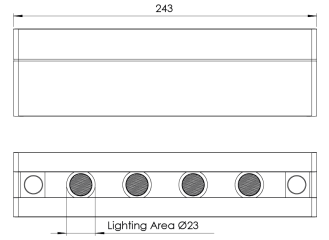

Ürün Ailesi	Sova
Ayarlanabilirlik	Sabit
Renk	Beyaz- Siyah- Gri- RAL
Montaj Tipi	Sıva Üstü
Gövde	Elektrostatik toz boyalı alüminyum ekstrüzyon gövde, enjeksiyon kapak
Işık Kaynağı	HP LED
Işık Rengi	2700-3000-4000-5000-6500K
Renksel Geriverim	CRI>80
Güç	6,8 W
Güç Faktörü	Pf>90
Verimlilik	92lm/W
Işık Açısı	10°,25°,40°,60°
Işık Akısı	626 lm
Çalışma Gerilimi	220-240V AC / 50-60 Hz
Işık Kaynağı Ömrü	50.000 saat LED kullanım ömrü
Optik	Yüksek verimli akrilik lens
Kontrol Tipi	On/Off- Dali
Elektrik Yalıtım Sınıfı	Class I
Opsiyonel Özellikler	
Sızdırmazlık	IP20
Ağırlık	0,52 Kg
Ölçü	51,7 x 70 x 243 mm

## ÖLÇÜLER

Lümen değeri 2700K değerine göre verilmiştir.

Armatür F işaretlidir ve normal yanıcı yüzeyler üzerine doğrudan monte edilmek için uygundur.

Tüm bileşenler 5 yıl sınırlı garanti kapsamındadır. Ürünün doğru şekilde monte edilmesi için yetkili bir elektrikçi tarafından kurulum yapılması zorunludur.