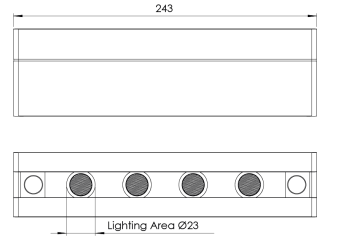

Ürün Ailesi	Sova
Ayarlanabilirlik	Sabit
Renk	Beyaz- Siyah- Gri- RAL
Montaj Tipi	Sıva Üstü
Gövde	Elektrostatik toz boyalı alüminyum ekstrüzyon gövde, enjeksiyon kapak
Işık Kaynağı	HP LED
Işık Rengi	2700-3000-4000-5000-6500K
Renksel Geriverim	CRI>80
Güç	9,6 W
Güç Faktörü	Pf>90
Verimlilik	92lm/W
Işık Açısı	10°,25°,40°,60°
Işık Akısı	884 lm
Çalışma Gerilimi	220-240V AC / 50-60 Hz
Işık Kaynağı Ömrü	50.000 saat LED kullanım ömrü
Optik	Yüksek verimli akrilik lens
Kontrol Tipi	On/Off- Dali
Elektrik Yalıtım Sınıfı	Class I
Opsiyonel Özellikler	
Sızdırmazlık	IP20
Ağırlık	0,52 Kg
Ölçü	51,7 x 70 x 243 mm

ÖLÇÜLER

Lümen değeri 2700K değerine göre verilmiştir.

Armatür F işaretlidir ve normal yanıcı yüzeyler üzerine doğrudan monte edilmek için uygundur.

Tüm bileşenler 5 yıl sınırlı garanti kapsamındadır. Ürünün doğru şekilde monte edilmesi için yetkili bir elektrikçi tarafından kurulum yapılması zorunludur.