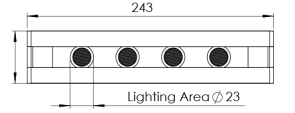

Ürün Ailesi	Sova
Ayarlanabilirlik	Ayarlanabilir: 350° - 90°
Renk	Beyaz- Siyah- Gri- RAL
Montaj Tipi	Ray Spot
Gövde	Elektrostatik toz boyalı alüminyum ekstrüzyon gövde, enjeksiyon kapak
Işık Kaynağı	HP LED
Işık Rengi	2700-3000-4000-5000-6500K
Renksel Geriverim	CRI>80
Güç	4,8 W
Güç Faktörü	Pf>90
Verimlilik	92lm/W
Işık Açısı	10°,25°,40°,60°
Işık Akısı	442 lm
Çalışma Gerilimi	220-240V AC / 50-60 Hz
Işık Kaynağı Ömrü	50.000 saat LED kullanım ömrü
Optik	Yüksek verimli akrilik lens
Kontrol Tipi	On/Off- Dali
Elektrik Yalıtım Sınıfı	Class I
Opsiyonel Özellikler	
Sızdırmazlık	IP20
Ağırlık	0,81 Kg
Ölçü	51,7 x 155 x 243 mm

ÖLÇÜLER

Lümen değeri 2700K değerine göre verilmiştir.

Armatür F işaretlidir ve normal yanıcı yüzeyler üzerine doğrudan monte edilmek için uygundur.

Tüm bileşenler 5 yıl sınırlı garanti kapsamındadır. Ürünün doğru şekilde monte edilmesi için yetkili bir elektrikçi tarafından kurulum yapılması zorunludur.