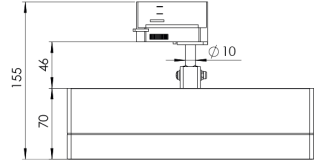

Ürün Ailesi	Sova
Ayarlanabilirlik	Ayarlanabilir: 350° - 90°
Renk	Beyaz- Siyah- Gri- RAL
Montaj Tipi	Ray Spot
Gövde	Elektrostatik toz boyalı alüminyum ekstrüzyon gövde, enjeksiyon kapak
Işık Kaynağı	HP LED
Işık Rengi	2700-3000-4000-5000-6500K
Renksel Geriverim	CRI>80
Güç	4,8 W
Güç Faktörü	Pf>90
Verimlilik	92lm/W
Işık Açısı	10°,25°,40°,60°
Işık Akısı	442 lm
Çalışma Gerilimi	220-240V AC / 50-60 Hz
Işık Kaynağı Ömrü	50.000 saat LED kullanım ömrü
Optik	Yüksek verimli akrilik lens
Kontrol Tipi	On/Off- Dali
Elektrik Yalıtım Sınıfı	Class I
Opsiyonel Özellikler	
Sızdırmazlık	IP20
Ağırlık	0,81 Kg
Ölçü	51,7 x 155 x 243 mm

ÖLÇÜLER

Lümen değeri 2700K değerine göre verilmiştir.

Armatür F işaretlidir ve normal yanıcı yüzeyler üzerine doğrudan monte edilmek için uygundur.

Tüm bileşenler 5 yıl sınırlı garanti kapsamındadır. Ürünün doğru şekilde monte edilmesi için yetkili bir elektrikçi tarafından kurulum yapılması zorunludur.