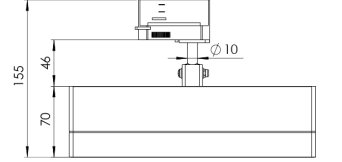

Ürün Ailesi	Sova
Ayarlanabilirlik	Ayarlanabilir: 350° - 90°
Renk	Beyaz- Siyah- Gri- RAL
Montaj Tipi	Ray Spot
Gövde	Elektrostatik toz boyalı alüminyum ekstrüzyon gövde, enjeksiyon kapak
Işık Kaynağı	HP LED
Işık Rengi	2700-3000-4000-5000-6500K
Renksel Geriverim	CRI>80
Güç	6,8 W
Güç Faktörü	Pf>90
Verimlilik	92lm/W
Işık Açısı	10°,25°,40°,60°
Işık Akısı	626 lm
Çalışma Gerilimi	220-240V AC / 50-60 Hz
Işık Kaynağı Ömrü	50.000 saat LED kullanım ömrü
Optik	Yüksek verimli akrilik lens
Kontrol Tipi	On/Off- Dali
Elektrik Yalıtım Sınıfı	Class I
Opsiyonel Özellikler	
Sızdırmazlık	IP20
Ağırlık	0,81 Kg
Ölçü	51,7 x 155 x 243 mm

ÖLÇÜLER

Lümen değeri 2700K değerine göre verilmiştir.

Armatür F işaretlidir ve normal yanıcı yüzeyler üzerine doğrudan monte edilmek için uygundur.

Tüm bileşenler 5 yıl sınırlı garanti kapsamındadır. Ürünün doğru şekilde monte edilmesi için yetkili bir elektrikçi tarafından kurulum yapılması zorunludur.