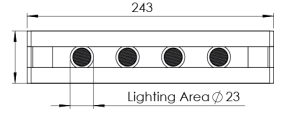

Ürün Ailesi	Sova
Ayarlanabilirlik	Ayarlanabilir: 350° - 90°
Renk	Beyaz- Siyah- Gri- RAL
Montaj Tipi	Ray Spot
Gövde	Elektrostatik toz boyalı alüminyum ekstrüzyon gövde, enjeksiyon kapak
Işık Kaynağı	HP LED
Işık Rengi	2700-3000-4000-5000-6500K
Renksel Geriverim	CRI>80
Güç	6,8 W
Güç Faktörü	Pf>90
Verimlilik	92lm/W
Işık Açısı	10°,25°,40°,60°
Işık Akısı	626 lm
Çalışma Gerilimi	220-240V AC / 50-60 Hz
Işık Kaynağı Ömrü	50.000 saat LED kullanım ömrü
Optik	Yüksek verimli akrilik lens
Kontrol Tipi	On/Off- Dali
Elektrik Yalıtım Sınıfı	Class I
Opsiyonel Özellikler	
Sızdırmazlık	IP20
Ağırlık	0,81 Kg
Ölçü	51,7 x 155 x 243 mm

ÖLÇÜLER

Lümen değeri 2700K değerine göre verilmiştir.

Armatür F işaretlidir ve normal yanıcı yüzeyler üzerine doğrudan monte edilmek için uygundur.

Tüm bileşenler 5 yıl sınırlı garanti kapsamındadır. Ürünün doğru şekilde monte edilmesi için yetkili bir elektrikçi tarafından kurulum yapılması zorunludur.