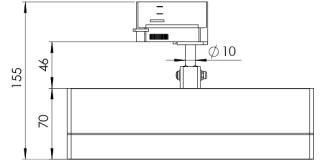

Ürün Ailesi	Sova
Ayarlanabilirlik	Ayarlanabilir: 350° - 90°
Renk	Beyaz- Siyah- Gri- RAL
Montaj Tipi	Ray Spot
Gövde	Elektrostatik toz boyalı alüminyum ekstrüzyon gövde, enjeksiyon kapak
Işık Kaynağı	HP LED
Işık Rengi	2700-3000-4000-5000-6500K
Renksel Geriverim	CRI>80
Güç	9,6 W
Güç Faktörü	Pf>90
Verimlilik	92lm/W
Işık Açısı	10°,25°,40°,60°
Işık Akısı	884 lm
Çalışma Gerilimi	220-240V AC / 50-60 Hz
Işık Kaynağı Ömrü	50.000 saat LED kullanım ömrü
Optik	Yüksek verimli akrilik lens
Kontrol Tipi	On/Off- Dali
Elektrik Yalıtım Sınıfı	Class I
Opsiyonel Özellikler	
Sızdırmazlık	IP20
Ağırlık	0,81 Kg
Ölçü	51,7 x 155 x 243 mm

ÖLÇÜLER

Lümen değeri 2700K değerine göre verilmiştir.

Armatür F işaretlidir ve normal yanıcı yüzeyler üzerine doğrudan monte edilmek için uygundur.

Tüm bileşenler 5 yıl sınırlı garanti kapsamındadır. Ürünün doğru şekilde monte edilmesi için yetkili bir elektrikçi tarafından kurulum yapılması zorunludur.