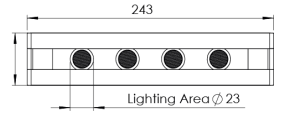

Ürün Ailesi	Sova
Ayarlanabilirlik	Ayarlanabilir: 350° - 90°
Renk	Beyaz- Siyah- Gri- RAL
Montaj Tipi	Ray Spot
Gövde	Elektrostatik toz boyalı alüminyum ekstrüzyon gövde, enjeksiyon kapak
Işık Kaynağı	HP LED
Işık Rengi	2700-3000-4000-5000-6500K
Renksel Geriverim	CRI>80
Güç	9,6 W
Güç Faktörü	Pf>90
Verimlilik	92lm/W
Işık Açısı	10°,25°,40°,60°
Işık Akısı	884 lm
Çalışma Gerilimi	220-240V AC / 50-60 Hz
Işık Kaynağı Ömrü	50.000 saat LED kullanım ömrü
Optik	Yüksek verimli akrilik lens
Kontrol Tipi	On/Off- Dali
Elektrik Yalıtım Sınıfı	Class I
Opsiyonel Özellikler	
Sızdırmazlık	IP20
Ağırlık	0,81 Kg
Ölçü	51,7 x 155 x 243 mm

ÖLÇÜLER

Lümen değeri 2700K değerine göre verilmiştir.

Armatür F işaretlidir ve normal yanıcı yüzeyler üzerine doğrudan monte edilmek için uygundur.

Tüm bileşenler 5 yıl sınırlı garanti kapsamındadır. Ürünün doğru şekilde monte edilmesi için yetkili bir elektrikçi tarafından kurulum yapılması zorunludur.