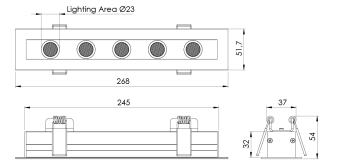

| | |
|-------------------------|---|
| Ürün Ailesi | Sova |
| Ayarlanabilirlik | Sabit |
| Renk | Beyaz- Siyah- Gri- RAL |
| Montaj Tipi | Sıva Altı |
| Gövde | Elektrostatik toz boyalı alüminyum ekstrüzyon gövde, elektrostatik toz boyalı sac yan kapak |
| Işık Kaynağı | HP LED |
| Işık Rengi | 2700-3000-4000-5000-6500K |
| Renksel Geriverim | CRI>80 |
| Güç | 12 W |
| Güç Faktörü | Pf>90 |
| Verimlilik | 92lm/W |
| Işık Açısı | 10°,25°,40°,60° |
| Işık Akısı | 1104 lm |
| Çalışma Gerilimi | 220-240V AC / 50-60 Hz |
| Işık Kaynağı Ömrü | 50.000 saat LED kullanım ömrü |
| Optik | Yüksek verimli akrilik lens |
| Kontrol Tipi | On/Off- Dali |
| Elektrik Yalıtım Sınıfı | Class I |
| Opsiyonel Özellikler | Acil durum kiti sistemi entegre edilebilir |
| Sızdırmazlık | IP20 |
| Ağırlık | 0,5 Kg |
| Ölçü | 268 x 51,7 x 54 mm |

ÖLÇÜLER

Lümen değeri 2700K değerine göre verilmiştir.

Armatür F işaretlidir ve normal yanıcı yüzeyler üzerine doğrudan monte edilmek için uygundur.

Tüm bileşenler 5 yıl sınırlı garanti kapsamındadır. Ürünün doğru şekilde monte edilmesi için yetkili bir elektrikçi tarafından kurulum yapılması zorunludur.