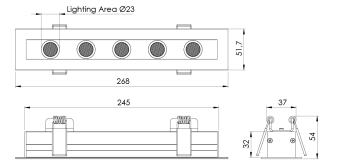

Ürün Ailesi	Sova
Ayarlanabilirlik	Sabit
Renk	Beyaz- Siyah- Gri- RAL
Montaj Tipi	Sıva Altı
Gövde	Elektrostatik toz boyalı alüminyum ekstrüzyon gövde, elektrostatik toz boyalı sac yan kapak
Işık Kaynağı	HP LED
Işık Rengi	2700-3000-4000-5000-6500K
Renksel Geriverim	CRI>80
Güç	6 W
Güç Faktörü	Pf>90
Verimlilik	92lm/W
Işık Açısı	10°,25°,40°,60°
Işık Akısı	552 lm
Çalışma Gerilimi	220-240V AC / 50-60 Hz
Işık Kaynağı Ömrü	50.000 saat LED kullanım ömrü
Optik	Yüksek verimli akrilik lens
Kontrol Tipi	On/Off- Dali
Elektrik Yalıtım Sınıfı	Class I
Opsiyonel Özellikler	Acil durum kiti sistemi entegre edilebilir
Sızdırmazlık	IP20
Ağırlık	0,5 Kg
Ölçü	268 x 51,7 x 54 mm

ÖLÇÜLER

Lümen değeri 2700K değerine göre verilmiştir.

Armatür F işaretlidir ve normal yanıcı yüzeyler üzerine doğrudan monte edilmek için uygundur.

Tüm bileşenler 5 yıl sınırlı garanti kapsamındadır. Ürünün doğru şekilde monte edilmesi için yetkili bir elektrikçi tarafından kurulum yapılması zorunludur.