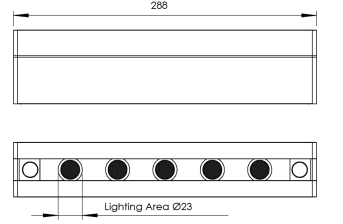

Ürün Ailesi	Sova
Ayarlanabilirlik	Sabit
Renk	Beyaz- Siyah- Gri- RAL
Montaj Tipi	Sıva Üstü
Gövde	Elektrostatik toz boyalı alüminyum ekstrüzyon gövde, enjeksiyon kapak
Işık Kaynağı	HP LED
Işık Rengi	2700-3000-4000-5000-6500K
Renksel Geriverim	CRI>80
Güç	12 W
Güç Faktörü	Pf>90
Verimlilik	92lm/W
Işık Açısı	10°,25°,40°,60°
Işık Akısı	1104 lm
Çalışma Gerilimi	220-240V AC / 50-60 Hz
Işık Kaynağı Ömrü	50.000 saat LED kullanım ömrü
Optik	Yüksek verimli akrilik lens
Kontrol Tipi	On/Off- Dali
Elektrik Yalıtım Sınıfı	Class I
Opsiyonel Özellikler	
Sızdırmazlık	IP20
Ağırlık	0,63 Kg
Ölçü	51,7 x 70 x 288 mm

ÖLÇÜLER

Lümen değeri 2700K değerine göre verilmiştir.

Armatür F işaretlidir ve normal yanıcı yüzeyler üzerine doğrudan monte edilmek için uygundur.

Tüm bileşenler 5 yıl sınırlı garanti kapsamındadır. Ürünün doğru şekilde monte edilmesi için yetkili bir elektrikçi tarafından kurulum yapılması zorunludur.