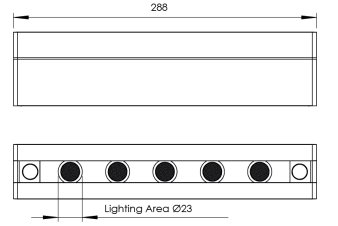

Ürün Ailesi	Sova
Ayarlanabilirlik	Sabit
Renk	Beyaz- Siyah- Gri- RAL
Montaj Tipi	Sıva Üstü
Gövde	Elektrostatik toz boyalı alüminyum ekstrüzyon gövde, enjeksiyon kapak
Işık Kaynağı	HP LED
Işık Rengi	2700-3000-4000-5000-6500K
Renksel Geriverim	CRI>80
Güç	6 W
Güç Faktörü	Pf>90
Verimlilik	92lm/W
Işık Açısı	10°,25°,40°,60°
Işık Akısı	552 lm
Çalışma Gerilimi	220-240V AC / 50-60 Hz
Işık Kaynağı Ömrü	50.000 saat LED kullanım ömrü
Optik	Yüksek verimli akrilik lens
Kontrol Tipi	On/Off- Dali
Elektrik Yalıtım Sınıfı	Class I
Opsiyonel Özellikler	
Sızdırmazlık	IP20
Ağırlık	0,63 Kg
Ölçü	51,7 x 70 x 288 mm

ÖLÇÜLER

Lümen değeri 2700K değerine göre verilmiştir.

Armatür F işaretlidir ve normal yanıcı yüzeyler üzerine doğrudan monte edilmek için uygundur.

Tüm bileşenler 5 yıl sınırlı garanti kapsamındadır. Ürünün doğru şekilde monte edilmesi için yetkili bir elektrikçi tarafından kurulum yapılması zorunludur.