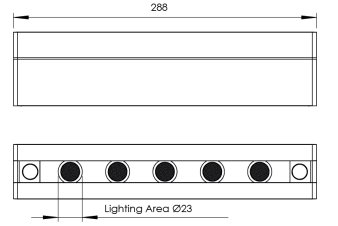

Ürün Ailesi	Sova
Ayarlanabilirlik	Sabit
Renk	Beyaz- Siyah- Gri- RAL
Montaj Tipi	Sıva Üstü
Gövde	Elektrostatik toz boyalı alüminyum ekstrüzyon gövde, enjeksiyon kapak
Işık Kaynağı	HP LED
Işık Rengi	2700-3000-4000-5000-6500K
Renksel Geriverim	CRI>80
Güç	8,5 W
Güç Faktörü	Pf>90
Verimlilik	92lm/W
Işık Açısı	10°,25°,40°,60°
Işık Akısı	782 lm
Çalışma Gerilimi	220-240V AC / 50-60 Hz
Işık Kaynağı Ömrü	50.000 saat LED kullanım ömrü
Optik	Yüksek verimli akrilik lens
Kontrol Tipi	On/Off- Dali
Elektrik Yalıtım Sınıfı	Class I
Opsiyonel Özellikler	
Sızdırmazlık	IP20
Ağırlık	0,63 Kg
Ölçü	51,7 x 70 x 288 mm

ÖLÇÜLER

Lümen değeri 2700K değerine göre verilmiştir.

Armatür F işaretlidir ve normal yanıcı yüzeyler üzerine doğrudan monte edilmek için uygundur.

Tüm bileşenler 5 yıl sınırlı garanti kapsamındadır. Ürünün doğru şekilde monte edilmesi için yetkili bir elektrikçi tarafından kurulum yapılması zorunludur.