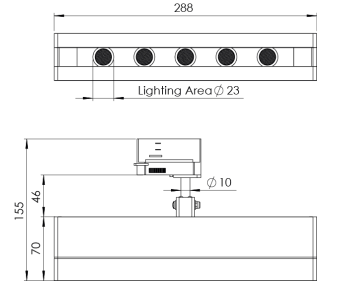

Ürün Ailesi	Sova
Ayarlanabilirlik	Ayarlanabilir: 350° - 90°
Renk	Beyaz- Siyah- Gri- RAL
Montaj Tipi	Ray Spot
Gövde	Elektrostatik toz boyalı alüminyum ekstrüzyon gövde, enjeksiyon kapak
Işık Kaynağı	HP LED
Işık Rengi	2700-3000-4000-5000-6500K
Renksel Geriverim	CRI>80
Güç	12 W
Güç Faktörü	Pf>90
Verimlilik	92lm/W
Işık Açısı	10°,25°,40°,60°
Işık Akısı	1104 lm
Çalışma Gerilimi	220-240V AC / 50-60 Hz
Işık Kaynağı Ömrü	50.000 saat LED kullanım ömrü
Optik	Yüksek verimli akrilik lens
Kontrol Tipi	On/Off- Dali
Elektrik Yalıtım Sınıfı	Class I
<b>Opsiyonel Özellikler</b>	
Sızdırmazlık	IP20
Ağırlık	0,91 Kg
Ölçü	51,7 x 155 x 288 mm

## ÖLÇÜLER

Lümen değeri 2700K değerine göre verilmiştir.

Armatür F işaretlidir ve normal yanıcı yüzeyler üzerine doğrudan monte edilmek için uygundur.

Tüm bileşenler 5 yıl sınırlı garanti kapsamındadır. Ürünün doğru şekilde monte edilmesi için yetkili bir elektrikçi tarafından kurulum yapılması zorunludur.