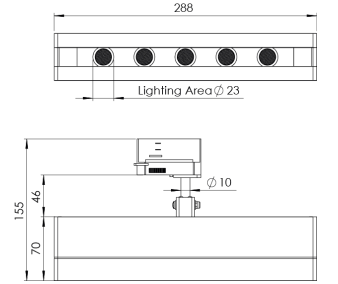

Ürün Ailesi	Sova
Ayarlanabilirlik	Ayarlanabilir: 350° - 90°
Renk	Beyaz- Siyah- Gri- RAL
Montaj Tipi	Ray Spot
Gövde	Elektrostatik toz boyalı alüminyum ekstrüzyon gövde, enjeksiyon kapak
Işık Kaynağı	HP LED
Işık Rengi	2700-3000-4000-5000-6500K
Renksel Geriverim	CRI>80
Güç	6 W
Güç Faktörü	Pf>90
Verimlilik	92lm/W
Işık Açısı	10°,25°,40°,60°
Işık Akısı	552 lm
Çalışma Gerilimi	220-240V AC / 50-60 Hz
Işık Kaynağı Ömrü	50.000 saat LED kullanım ömrü
Optik	Yüksek verimli akrilik lens
Kontrol Tipi	On/Off- Dali
Elektrik Yalıtım Sınıfı	Class I
<b>Opsiyonel Özellikler</b>	
Sızdırmazlık	IP20
Ağırlık	0,91 Kg
Ölçü	51,7 x 155 x 288 mm

## ÖLÇÜLER

Lümen değeri 2700K değerine göre verilmiştir.

Armatür F işaretlidir ve normal yanıcı yüzeyler üzerine doğrudan monte edilmek için uygundur.

Tüm bileşenler 5 yıl sınırlı garanti kapsamındadır. Ürünün doğru şekilde monte edilmesi için yetkili bir elektrikçi tarafından kurulum yapılması zorunludur.