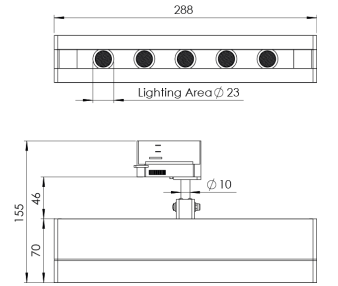

|                             |   |
|-----------------------------|---|
| Ürün Ailesi                 | Sova  |
| Ayarlanabilirlik            | Ayarlanabilir: 350° - 90°   |
| Renk                        | Beyaz- Siyah- Gri- RAL  |
| Montaj Tipi                 | Ray Spot  |
| Gövde                       | Elektrostatik toz boyalı alüminyum ekstrüzyon gövde, enjeksiyon kapak |
| Işık Kaynağı                | HP LED  |
| Işık Rengi                  | 2700-3000-4000-5000-6500K   |
| Renksel Geriverim           | CRI>80  |
| Güç                         | 8,5 W   |
| Güç Faktörü                 | Pf>90   |
| Verimlilik                  | 92lm/W  |
| Işık Açısı                  | 10°,25°,40°,60°   |
| Işık Akısı                  | 782 lm  |
| Çalışma Gerilimi            | 220-240V AC / 50-60 Hz  |
| Işık Kaynağı Ömrü           | 50.000 saat LED kullanım ömrü   |
| Optik                       | Yüksek verimli akrilik lens   |
| Kontrol Tipi                | On/Off- Dali  |
| Elektrik Yalıtım Sınıfı     | Class I   |
| <b>Opsiyonel Özellikler</b> |   |
| Sızdırmazlık                | IP20  |
| Ağırlık                     | 0,91 Kg   |
| Ölçü                        | 51,7 x 155 x 288 mm   |

## ÖLÇÜLER

Lümen değeri 2700K değerine göre verilmiştir.

Armatür F işaretlidir ve normal yanıcı yüzeyler üzerine doğrudan monte edilmek için uygundur.

Tüm bileşenler 5 yıl sınırlı garanti kapsamındadır. Ürünün doğru şekilde monte edilmesi için yetkili bir elektrikçi tarafından kurulum yapılması zorunludur.