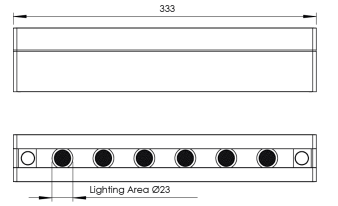

Ürün Ailesi	Sova
Ayarlanabilirlik	Sabit
Renk	Beyaz- Siyah- Gri- RAL
Montaj Tipi	Sıva Üstü
Gövde	Elektrostatik toz boyalı alüminyum ekstrüzyon gövde, enjeksiyon kapak
Işık Kaynağı	HP LED
Işık Rengi	2700-3000-4000-5000-6500K
Renksel Geriverim	CRI>80
Güç	10 W
Güç Faktörü	Pf>90
Verimlilik	92lm/W
Işık Açısı	10°,25°,40°,60°
Işık Akısı	920 lm
Çalışma Gerilimi	220-240V AC / 50-60 Hz
Işık Kaynağı Ömrü	50.000 saat LED kullanım ömrü
Optik	Yüksek verimli akrilik lens
Kontrol Tipi	On/Off- Dali
Elektrik Yalıtım Sınıfı	Class I
Opsiyonel Özellikler	
Sızdırmazlık	IP20
Ağırlık	0,71 Kg
Ölçü	51,7 x 70 x 333 mm

ÖLÇÜLER

Lümen değeri 2700K değerine göre verilmiştir.

Armatür F işaretlidir ve normal yanıcı yüzeyler üzerine doğrudan monte edilmek için uygundur.

Tüm bileşenler 5 yıl sınırlı garanti kapsamındadır. Ürünün doğru şekilde monte edilmesi için yetkili bir elektrikçi tarafından kurulum yapılması zorunludur.