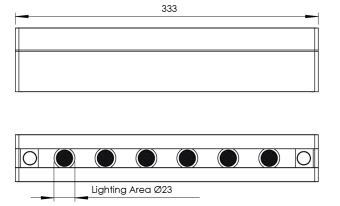

Ürün Ailesi	Sova
Ayarlanabilirlik	Sabit
Renk	Beyaz- Siyah- Gri- RAL
Montaj Tipi	Sıva Üstü
Gövde	Elektrostatik toz boyalı alüminyum ekstrüzyon gövde, enjeksiyon kapak
Işık Kaynağı	HP LED
Işık Rengi	2700-3000-4000-5000-6500K
Renksel Geriverim	CRI>80
Güç	14 W
Güç Faktörü	Pf>90
Verimlilik	92lm/W
Işık Açısı	10°,25°,40°,60°
Işık Akısı	1288 lm
Çalışma Gerilimi	220-240V AC / 50-60 Hz
Işık Kaynağı Ömrü	50.000 saat LED kullanım ömrü
Optik	Yüksek verimli akrilik lens
Kontrol Tipi	On/Off- Dali
Elektrik Yalıtım Sınıfı	Class I
Opsiyonel Özellikler	
Sızdırmazlık	IP20
Ağırlık	0,71 Kg
Ölçü	51,7 x 70 x 333 mm

ÖLÇÜLER

Lümen değeri 2700K değerine göre verilmiştir.

Armatür F işaretlidir ve normal yanıcı yüzeyler üzerine doğrudan monte edilmek için uygundur.

Tüm bileşenler 5 yıl sınırlı garanti kapsamındadır. Ürünün doğru şekilde monte edilmesi için yetkili bir elektrikçi tarafından kurulum yapılması zorunludur.