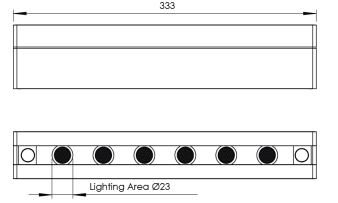

Ürün Ailesi	Sova
Ayarlanabilirlik	Sabit
Renk	Beyaz- Siyah- Gri- RAL
Montaj Tipi	Sıva Üstü
Gövde	Elektrostatik toz boyalı alüminyum ekstrüzyon gövde, enjeksiyon kapak
Işık Kaynağı	HP LED
Işık Rengi	2700-3000-4000-5000-6500K
Renksel Geriverim	CRI>80
Güç	7 W
Güç Faktörü	Pf>90
Verimlilik	92lm/W
Işık Açısı	10°,25°,40°,60°
Işık Akısı	644 lm
Çalışma Gerilimi	220-240V AC / 50-60 Hz
Işık Kaynağı Ömrü	50.000 saat LED kullanım ömrü
Optik	Yüksek verimli akrilik lens
Kontrol Tipi	On/Off- Dali
Elektrik Yalıtım Sınıfı	Class I
Opsiyonel Özellikler	
Sızdırmazlık	IP20
Ağırlık	0,71 Kg
Ölçü	51,7 x 70 x 333 mm

ÖLÇÜLER

Lümen değeri 2700K değerine göre verilmiştir.

Armatür F işaretlidir ve normal yanıcı yüzeyler üzerine doğrudan monte edilmek için uygundur.

Tüm bileşenler 5 yıl sınırlı garanti kapsamındadır. Ürünün doğru şekilde monte edilmesi için yetkili bir elektrikçi tarafından kurulum yapılması zorunludur.