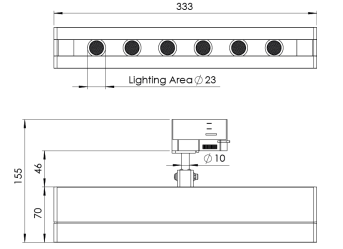

Ürün Ailesi	Sova
Ayarlanabilirlik	Ayarlanabilir: 350° - 90°
Renk	Beyaz- Siyah- Gri- RAL
Montaj Tipi	Ray Spot
Gövde	Elektrostatik toz boyalı alüminyum ekstrüzyon gövde, enjeksiyon kapak
Işık Kaynağı	HP LED
Işık Rengi	2700-3000-4000-5000-6500K
Renksel Geriverim	CRI>80
Güç	10 W
Güç Faktörü	Pf>90
Verimlilik	92lm/W
Işık Açısı	10°,25°,40°,60°
Işık Akısı	920 lm
Çalışma Gerilimi	220-240V AC / 50-60 Hz
Işık Kaynağı Ömrü	50.000 saat LED kullanım ömrü
Optik	Yüksek verimli akrilik lens
Kontrol Tipi	On/Off- Dali
Elektrik Yalıtım Sınıfı	Class I
Opsiyonel Özellikler	
Sızdırmazlık	IP20
Ağırlık	1,02 Kg
Ölçü	51,7 x 155 x 333 mm

ÖLÇÜLER

Lümen değeri 2700K değerine göre verilmiştir.

Armatür F işaretlidir ve normal yanıcı yüzeyler üzerine doğrudan monte edilmek için uygundur.

Tüm bileşenler 5 yıl sınırlı garanti kapsamındadır. Ürünün doğru şekilde monte edilmesi için yetkili bir elektrikçi tarafından kurulum yapılması zorunludur.