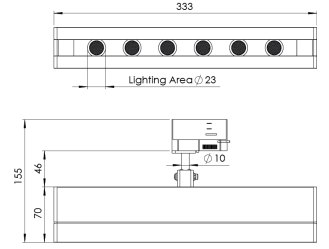

Ürün Ailesi	Sova
Ayarlanabilirlik	Ayarlanabilir: 350° - 90°
Renk	Beyaz- Siyah- Gri- RAL
Montaj Tipi	Ray Spot
Gövde	Elektrostatik toz boyalı alüminyum ekstrüzyon gövde, enjeksiyon kapak
Işık Kaynağı	HP LED
Işık Rengi	2700-3000-4000-5000-6500K
Renksel Geriverim	CRI>80
Güç	14 W
Güç Faktörü	Pf>90
Verimlilik	92lm/W
Işık Açısı	10°,25°,40°,60°
Işık Akısı	1288 lm
Çalışma Gerilimi	220-240V AC / 50-60 Hz
Işık Kaynağı Ömrü	50.000 saat LED kullanım ömrü
Optik	Yüksek verimli akrilik lens
Kontrol Tipi	On/Off- Dali
Elektrik Yalıtım Sınıfı	Class I
Opsiyonel Özellikler	
Sızdırmazlık	IP20
Ağırlık	1,02 Kg
Ölçü	51,7 x 155 x 333 mm

ÖLÇÜLER

Lümen değeri 2700K değerine göre verilmiştir.

Armatür F işaretlidir ve normal yanıcı yüzeyler üzerine doğrudan monte edilmek için uygundur.

Tüm bileşenler 5 yıl sınırlı garanti kapsamındadır. Ürünün doğru şekilde monte edilmesi için yetkili bir elektrikçi tarafından kurulum yapılması zorunludur.