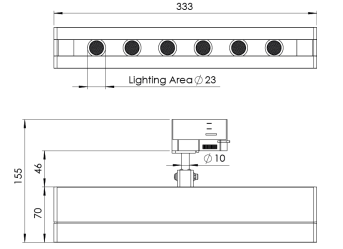

Ürün Ailesi	Sova
Ayarlanabilirlik	Ayarlanabilir: 350° - 90°
Renk	Beyaz- Siyah- Gri- RAL
Montaj Tipi	Ray Spot
Gövde	Elektrostatik toz boyalı alüminyum ekstrüzyon gövde, enjeksiyon kapak
Işık Kaynağı	HP LED
Işık Rengi	2700-3000-4000-5000-6500K
Renksel Geriverim	CRI>80
Güç	7 W
Güç Faktörü	Pf>90
Verimlilik	92lm/W
Işık Açısı	10°,25°,40°,60°
Işık Akısı	644 lm
Çalışma Gerilimi	220-240V AC / 50-60 Hz
Işık Kaynağı Ömrü	50.000 saat LED kullanım ömrü
Optik	Yüksek verimli akrilik lens
Kontrol Tipi	On/Off- Dali
Elektrik Yalıtım Sınıfı	Class I
Opsiyonel Özellikler	
Sızdırmazlık	IP20
Ağırlık	1,02 Kg
Ölçü	51,7 x 155 x 333 mm

ÖLÇÜLER

Lümen değeri 2700K değerine göre verilmiştir.

Armatür F işaretlidir ve normal yanıcı yüzeyler üzerine doğrudan monte edilmek için uygundur.

Tüm bileşenler 5 yıl sınırlı garanti kapsamındadır. Ürünün doğru şekilde monte edilmesi için yetkili bir elektrikçi tarafından kurulum yapılması zorunludur.