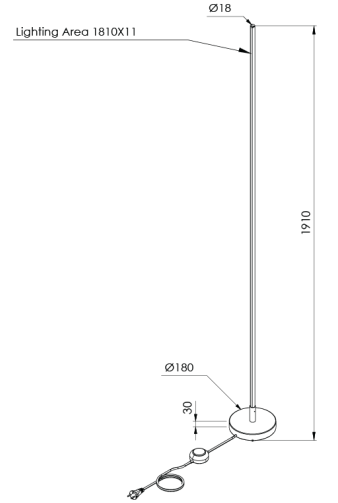

Ürün Ailesi	Stellon
Ayarlanabilirlik	Sabit
Renk	Beyaz- Siyah- Gri- RAL
Montaj Tipi	Sarkıt
Gövde	Elektrostatik toz boyalı alüminyum gövde
Işık Kaynağı	MP LED
Işık Rengi	2700-3000-4000-5000-6500K
Renksel Geriverim	CRI>80, CRI>90
Güç	10,5 W
Güç Faktörü	Pf>90
Verimlilik	50 lm/W
Işık Açısı	100°
Işık Akısı	525 lm
Çalışma Gerilimi	220-240V AC / 50-60 Hz
Işık Kaynağı Ömrü	50.000 saat LED kullanım ömrü
Optik	Yüksek verimli opal difüzör
Kontrol Tipi	On/Off
Elektrik Yalıtım Sınıfı	Class II
Opsiyonel Özellikler	
Sızdırmazlık	IP20
Ağırlık	0,5 Kg
Ölçü	Ø18 × 30 × 1910 mm

ÖLÇÜLER

Lümen değeri 3000K değerine göre verilmiştir.

Armatür F işaretlidir ve normal yanıcı yüzeyler üzerine doğrudan monte edilmek için uygundur.

Tüm bileşenler 5 yıl sınırlı garanti kapsamındadır. Ürünün doğru şekilde monte edilmesi için yetkili bir elektrikçi tarafından kurulum yapılması zorunludur.