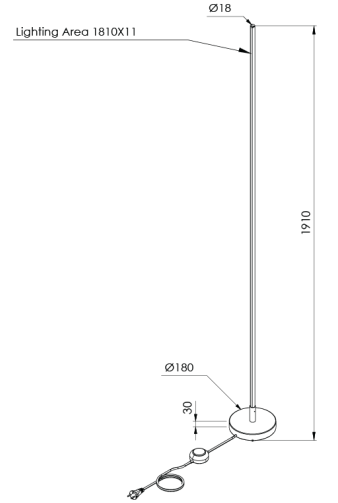

Ürün Ailesi	Stellon
Ayarlanabilirlik	Sabit
Renk	Beyaz- Siyah- Gri- RAL
Montaj Tipi	Sarkıt
Gövde	Elektrostatik toz boyalı alüminyum gövde
Işık Kaynağı	MP LED
Işık Rengi	2700-3000-4000-5000-6500K
Renksel Geriverim	CRI>80, CRI>90
Güç	6,5 W
Güç Faktörü	Pf>90
Verimlilik	50 lm/W
Işık Açısı	100°
Işık Akısı	325 lm
Çalışma Gerilimi	220-240V AC / 50-60 Hz
Işık Kaynağı Ömrü	50.000 saat LED kullanım ömrü
Optik	Yüksek verimli opal difüzör
Kontrol Tipi	On/Off
Elektrik Yalıtım Sınıfı	Class II
Opsiyonel Özellikler	
Sızdırmazlık	IP20
Ağırlık	0,5 Kg
Ölçü	Ø18 × 30 × 1910 mm

ÖLÇÜLER

Lümen değeri 3000K değerine göre verilmiştir.

Armatür F işaretlidir ve normal yanıcı yüzeyler üzerine doğrudan monte edilmek için uygundur.

Tüm bileşenler 5 yıl sınırlı garanti kapsamındadır. Ürünün doğru şekilde monte edilmesi için yetkili bir elektrikçi tarafından kurulum yapılması zorunludur.