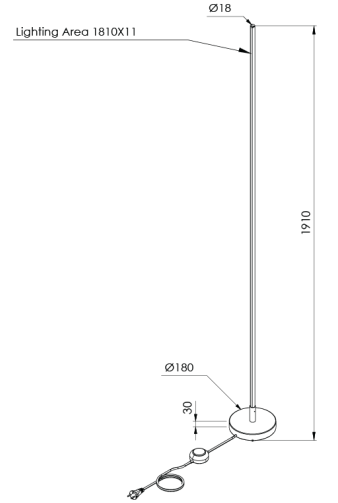

Ürün Ailesi	Stellon
Ayarlanabilirlik	Sabit
Renk	Beyaz- Siyah- Gri- RAL
Montaj Tipi	Sarkıt
Gövde	Elektrostatik toz boyalı alüminyum gövde
Işık Kaynağı	MP LED
Işık Rengi	2700-3000-4000-5000-6500K
Renksel Geriverim	CRI>80, CRI>90
Güç	8,5 W
Güç Faktörü	Pf>90
Verimlilik	50 lm/W
Işık Açısı	100°
Işık Akısı	425 lm
Çalışma Gerilimi	220-240V AC / 50-60 Hz
Işık Kaynağı Ömrü	50.000 saat LED kullanım ömrü
Optik	Yüksek verimli opal difüzör
Kontrol Tipi	On/Off
Elektrik Yalıtım Sınıfı	Class II
Opsiyonel Özellikler	
Sızdırmazlık	IP20
Ağırlık	0,5 Kg
Ölçü	Ø18 × 30 × 1910 mm

ÖLÇÜLER

Lümen değeri 3000K değerine göre verilmiştir.

Armatür F işaretlidir ve normal yanıcı yüzeyler üzerine doğrudan monte edilmek için uygundur.

Tüm bileşenler 5 yıl sınırlı garanti kapsamındadır. Ürünün doğru şekilde monte edilmesi için yetkili bir elektrikçi tarafından kurulum yapılması zorunludur.