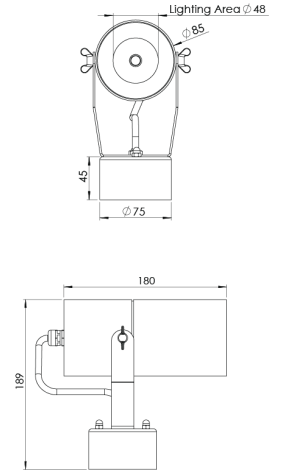

Ürün Ailesi	Suna
Ayarlanabilirlik	Ayarlanabilir: 60°
Renk	Beyaz- Siyah- Gri- RAL
Montaj Tipi	
Gövde	Elektrostatik toz boyalı alüminyum ekstrüzyon gövde
Işık Kaynağı	COB LED
Işık Rengi	2700-3000-4000-5000-6500K
Renksel Geriverim	CRI>80,CRI>90
Güç	7 W
Güç Faktörü	Pf>90
Verimlilik	101lm/W
Işık Açısı	15°,24°,36°,60°
Işık Akısı	707 lm
Çalışma Gerilimi	220-240V AC / 50-60 Hz
Işık Kaynağı Ömrü	50.000 saat LED kullanım ömrü
Optik	Yüksek verimli reflektör ve PC cam
Kontrol Tipi	On/Off
Elektrik Yalıtım Sınıfı	Class I
Opsiyonel Özellikler	
Sızdırmazlık	IP65
Ağırlık	1,6 kg
Ölçü	Ø85 x 180 X 189 mm

## ÖLÇÜLER

Lümen değeri 4000K değerine göre verilmiştir.

Armatür F işaretlidir ve normal yanıcı yüzeyler üzerine doğrudan monte edilmek için uygundur.

Tüm bileşenler 5 yıl sınırlı garanti kapsamındadır. Ürünün doğru şekilde monte edilmesi için yetkili bir elektrikçi tarafından kurulum yapılması zorunludur.