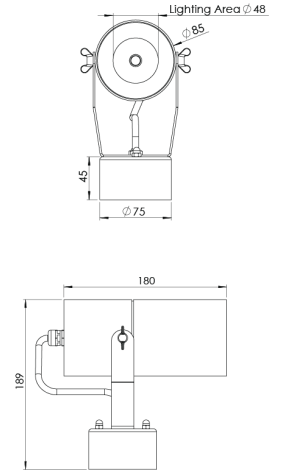

Ürün Ailesi	Suna
Ayarlanabilirlik	Ayarlanabilir: 60°
Renk	Beyaz- Siyah- Gri- RAL
Montaj Tipi	
Gövde	Elektrostatik toz boyalı alüminyum ekstrüzyon gövde
Işık Kaynağı	COB LED
Işık Rengi	2700-3000-4000-5000-6500K
Renksel Geriverim	CRI>80,CRI>90
Güç	9 W
Güç Faktörü	Pf>90
Verimlilik	101lm/W
Işık Açısı	15°,24°,36°,60°
Işık Akısı	909 lm
Çalışma Gerilimi	220-240V AC / 50-60 Hz
Işık Kaynağı Ömrü	50.000 saat LED kullanım ömrü
Optik	Yüksek verimli reflektör ve PC cam
Kontrol Tipi	On/Off
Elektrik Yalıtım Sınıfı	Class I
Opsiyonel Özellikler	
Sızdırmazlık	IP65
Ağırlık	1,6 Kg
Ölçü	Ø85 x 180 X 189 mm

ÖLÇÜLER

Lümen değeri 4000K değerine göre verilmiştir.

Armatür F işaretlidir ve normal yanıcı yüzeyler üzerine doğrudan monte edilmek için uygundur.

Tüm bileşenler 5 yıl sınırlı garanti kapsamındadır. Ürünün doğru şekilde monte edilmesi için yetkili bir elektrikçi tarafından kurulum yapılması zorunludur.