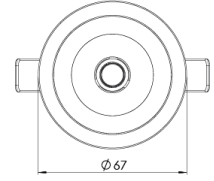

Ürün Ailesi	Taro
Ayarlanabilirlik	Sabit
Renk	Beyaz- Siyah- Gri- RAL
Montaj Tipi	Sıva Altı
Gövde	Elektrostatik toz boyalı alüminyum döküm gövde
Işık Kaynağı	COB LED
Işık Rengi	2700-3000-4000-5000-6500K
Renksel Geriverim	CRI>80,CRI>90
Güç	10 W
Güç Faktörü	Pf>90
Verimlilik	100lm/W
Işık Açısı	15°,24°,36°
Işık Akısı	1000 lm
Çalışma Gerilimi	220-240V AC / 50-60 Hz
Işık Kaynağı Ömrü	50.000 saat LED kullanım ömrü
Optik	Yüksek verimli reflektör ve PC cam
Kontrol Tipi	On/Off – Dali
Elektrik Yalıtım Sınıfı	Class II
Opsiyonel Özellikler	Acil durum kiti sistemi entegre edilebilir
Sızdırmazlık	IP20 - IP44 - IP67
Ağırlık	0,35 Kg
Ölçü	Ø 67 x 77mm

## ÖLÇÜLER

Lümen değeri 4000K değerine göre verilmiştir.

Armatür F işaretlidir ve normal yanıcı yüzeyler üzerine doğrudan monte edilmek için uygundur.

Tüm bileşenler 5 yıl sınırlı garanti kapsamındadır. Ürünün doğru şekilde monte edilmesi için yetkili bir elektrikçi tarafından kurulum yapılması zorunludur.