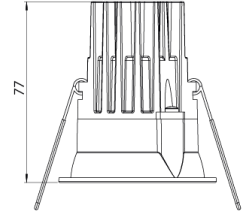

Ürün Ailesi	Taro
Ayarlanabilirlik	Sabit
Renk	Beyaz- Siyah- Gri- RAL
Montaj Tipi	Sıva Altı
Gövde	Elektrostatik toz boyalı alüminyum döküm gövde
Işık Kaynağı	COB LED
Işık Rengi	2700-3000-4000-5000-6500K
Renksel Geriverim	CRI>80,CRI>90
Güç	10 W
Güç Faktörü	Pf>90
Verimlilik	100lm/W
Işık Açısı	15°,24°,36°
Işık Akısı	1000 lm
Çalışma Gerilimi	220-240V AC / 50-60 Hz
Işık Kaynağı Ömrü	50.000 saat LED kullanım ömrü
Optik	Yüksek verimli reflektör ve PC cam
Kontrol Tipi	On/Off – Dali
Elektrik Yalıtım Sınıfı	Class II
Opsiyonel Özellikler	Acil durum kiti sistemi entegre edilebilir
Sızdırmazlık	IP20 - IP44 - IP67
Ağırlık	0,35 Kg
Ölçü	Ø 67 x 77mm

## ÖLÇÜLER

Lümen değeri 4000K değerine göre verilmiştir.

Armatür F işaretlidir ve normal yanıcı yüzeyler üzerine doğrudan monte edilmek için uygundur.

Tüm bileşenler 5 yıl sınırlı garanti kapsamındadır. Ürünün doğru şekilde monte edilmesi için yetkili bir elektrikçi tarafından kurulum yapılması zorunludur.