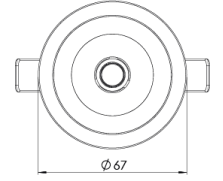

Ürün Ailesi	Taro
Ayarlanabilirlik	Sabit
Renk	Beyaz- Siyah- Gri- RAL
Montaj Tipi	Sıva Altı
Gövde	Elektrostatik toz boyalı alüminyum döküm gövde
Işık Kaynağı	COB LED
Işık Rengi	2700-3000-4000-5000-6500K
Renksel Geriverim	CRI>80,CRI>90
Güç	7 W
Güç Faktörü	Pf>90
Verimlilik	100lm/W
Işık Açısı	15°,24°,36°
Işık Akısı	700 lm
Çalışma Gerilimi	220-240V AC / 50-60 Hz
Işık Kaynağı Ömrü	50.000 saat LED kullanım ömrü
Optik	Yüksek verimli reflektör ve PC cam
Kontrol Tipi	On/Off – Dali
Elektrik Yalıtım Sınıfı	Class II
Opsiyonel Özellikler	Acil durum kiti sistemi entegre edilebilir
Sızdırmazlık	IP20 - IP44 - IP65
Ağırlık	0,35 Kg
Ölçü	Ø 67 x 77mm

ÖLÇÜLER

Lümen değeri 4000K değerine göre verilmiştir.

Armatür F işaretlidir ve normal yanıcı yüzeyler üzerine doğrudan monte edilmek için uygundur.

Tüm bileşenler 5 yıl sınırlı garanti kapsamındadır. Ürünün doğru şekilde monte edilmesi için yetkili bir elektrikçi tarafından kurulum yapılması zorunludur.