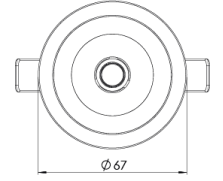

Ürün Ailesi	Taro
Ayarlanabilirlik	Sabit
Renk	Beyaz- Siyah- Gri- RAL
Montaj Tipi	Sıva Altı
Gövde	Elektrostatik toz boyalı alüminyum döküm gövde
Işık Kaynağı	COB LED
Işık Rengi	2700-3000-4000-5000-6500K
Renksel Geriverim	CRI>80,CRI>90
Güç	8,5 W
Güç Faktörü	Pf>90
Verimlilik	100lm/W
Işık Açısı	15°,24°,36°
Işık Akısı	850 lm
Çalışma Gerilimi	220-240V AC / 50-60 Hz
Işık Kaynağı Ömrü	50.000 saat LED kullanım ömrü
Optik	Yüksek verimli reflektör ve PC cam
Kontrol Tipi	On/Off – Dali
Elektrik Yalıtım Sınıfı	Class II
Opsiyonel Özellikler	Acil durum kiti sistemi entegre edilebilir
Sızdırmazlık	IP20 - IP44 - IP66
Ağırlık	0,35 Kg
Ölçü	Ø 67 x 77mm

ÖLÇÜLER

Lümen değeri 4000K değerine göre verilmiştir.

Armatür F işaretlidir ve normal yanıcı yüzeyler üzerine doğrudan monte edilmek için uygundur.

Tüm bileşenler 5 yıl sınırlı garanti kapsamındadır. Ürünün doğru şekilde monte edilmesi için yetkili bir elektrikçi tarafından kurulum yapılması zorunludur.