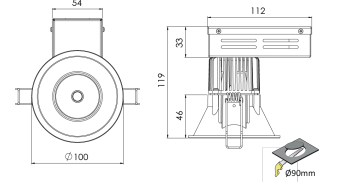

Ürün Ailesi	Taro
Ayarlanabilirlik	Sabit
Renk	Beyaz- Siyah- Gri- RAL
Montaj Tipi	Sıva Altı
Gövde	Döküm alüminyum gövde

Işık Kaynağı	COB LED
Işık Rengi	2700-3000-4000-5000-6500K
Renksel Geriverim	CRI>80 , CRI>90
Güç	14 W
Güç Faktörü	Pf>90
Verimlilik	
Işık Açısı	15°,24°,36°,60°
Işık Akısı	1400 lm
Çalışma Gerilimi	110-120V AC
Işık Kaynağı Ömrü	50.000 saat LED kullanım ömrü
Optik	

Kontrol Tipi	On/Off- Dali
Elektrik Yalıtım Sınıfı	Class II
Opsiyonel Özellikler	

Sızdırmazlık	IP20
Ağırlık	700 gr
Ölçü	Ø100 x 119 mm

ÖLÇÜLER

Lümen değeri 4000K değerine göre verilmiştir.

Armatür F işaretlidir ve normal yanıcı yüzeyler üzerine doğrudan monte edilmek için uygundur.