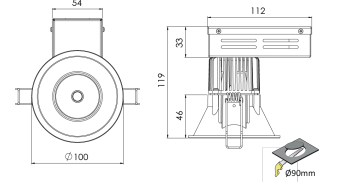

Ürün Ailesi	Taro
Ayarlanabilirlik	Sabit
Renk	Beyaz- Siyah- Gri- RAL
Montaj Tipi	Sıva Altı
Gövde	Döküm alüminyum gövde

Işık Kaynağı	COB LED
Işık Rengi	2700-3000-4000-5000-6500K
Renksel Geriverim	CRI>80 , CRI>90
Güç	6W
Güç Faktörü	Pf>90
Verimlilik	
Işık Açısı	15°,24°,36°,60°
Işık Akısı	600 lm
Çalışma Gerilimi	110-120V AC
Işık Kaynağı Ömrü	50.000 saat LED kullanım ömrü
Optik	

Kontrol Tipi	On/Off- Dali
Elektrik Yalıtım Sınıfı	Class II
Opsiyonel Özellikler	

Sızdırmazlık	IP20
Ağırlık	700 gr
Ölçü	Ø100 x 119 mm

## ÖLÇÜLER

Lümen değeri 4000K değerine göre verilmiştir.

Armatür F işaretlidir ve normal yanıcı yüzeyler üzerine doğrudan monte edilmek için uygundur.

Tüm bileşenler 5 yıl sınırlı garanti kapsamındadır. Ürünün doğru şekilde monte edilmesi için yetkili bir elektrikçi tarafından kurulum yapılması zorunludur.