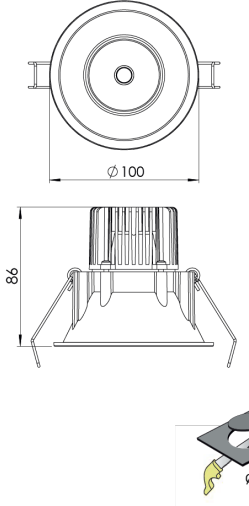

Ürün Ailesi	Taro
Ayarlanabilirlik	Sabit
Renk	Beyaz- Siyah- Gri- RAL
Montaj Tipi	Sıva Altı
Gövde	Elektrostatik toz boyalı alüminyum döküm gövde
Işık Kaynağı	COB LED
Işık Rengi	2700-3000-4000-5000-6500K
Renksel Geriverim	CRI>80,CRI>90
Güç	14 W
Güç Faktörü	Pf>90
Verimlilik	100lm/W
Işık Açısı	15°,24°,36°,60°
Işık Akısı	1400 lm
Çalışma Gerilimi	220-240V AC / 50-60 Hz
Işık Kaynağı Ömrü	50.000 saat LED kullanım ömrü
Optik	Yüksek verimli reflektör ve PC cam
Kontrol Tipi	On/Off – Dali
Elektrik Yalıtım Sınıfı	Class II
Opsiyonel Özellikler	Acil durum kiti sistemi entegre edilebilir
Sızdırmazlık	IP20
Ağırlık	0,45 Kg
Ölçü	Ø100 x 86mm

ÖLÇÜLER

Lümen değeri 4000K değerine göre verilmiştir.

Armatür F işaretlidir ve normal yanıcı yüzeyler üzerine doğrudan monte edilmek için uygundur.

Tüm bileşenler 5 yıl sınırlı garanti kapsamındadır. Ürünün doğru şekilde monte edilmesi için yetkili bir elektrikçi tarafından kurulum yapılması zorunludur.