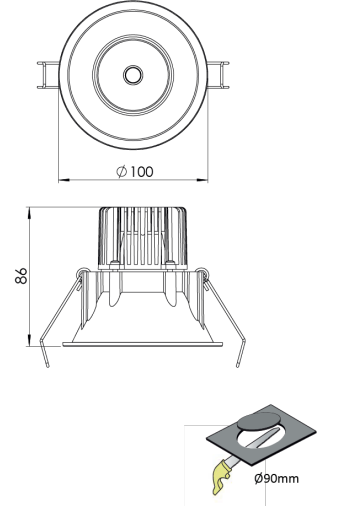

|                         |  |
|-------------------------|--|
| Ürün Ailesi             | Taro   |
| Ayarlanabilirlik        | Sabit  |
| Renk                    | Beyaz- Siyah- Gri- RAL                         |
| Montaj Tipi             | Sıva Altı                                      |
| Gövde                   | Elektrostatik toz boyalı alüminyum döküm gövde |
| Işık Kaynağı            | COB LED  |
| Işık Rengi              | 2700-3000-4000-5000-6500K                      |
| Renksel Geriverim       | CRI>80,CRI>90                                  |
| Güç                     | 5 W  |
| Güç Faktörü             | Pf>90  |
| Verimlilik              | 100lm/W  |
| Işık Açısı              | 15°,24°,36°,60°                                |
| Işık Akısı              | 500 lm   |
| Çalışma Gerilimi        | 220-240V AC / 50-60 Hz                         |
| Işık Kaynağı Ömrü       | 50.000 saat LED kullanım ömrü                  |
| Optik                   | Yüksek verimli reflektör ve PC cam             |
| Kontrol Tipi            | On/Off – Dali                                  |
| Elektrik Yalıtım Sınıfı | Class II                                       |
| Opsiyonel Özellikler    | Acil durum kiti sistemi entegre edilebilir     |
| Sızdırmazlık            | IP20   |
| Ağırlık                 | 0,45 Kg  |
| Ölçü                    | Ø100 x 86mm                                    |

## ÖLÇÜLER

Lümen değeri 4000K değerine göre verilmiştir.

Armatür F işaretlidir ve normal yanıcı yüzeyler üzerine doğrudan monte edilmek için uygundur.

Tüm bileşenler 5 yıl sınırlı garanti kapsamındadır. Ürünün doğru şekilde monte edilmesi için yetkili bir elektrikçi tarafından kurulum yapılması zorunludur.