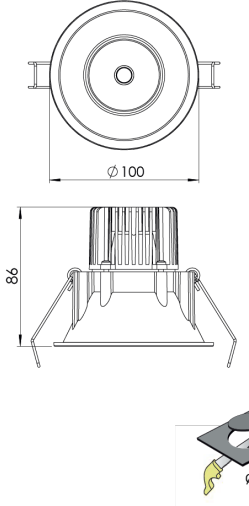

Ürün Ailesi	Taro
Ayarlanabilirlik	Sabit
Renk	Beyaz- Siyah- Gri- RAL
Montaj Tipi	Sıva Altı
Gövde	Elektrostatik toz boyalı alüminyum döküm gövde
Işık Kaynağı	COB LED
Işık Rengi	2700-3000-4000-5000-6500K
Renksel Geriverim	CRI>80,CRI>90
Güç	7 W
Güç Faktörü	Pf>90
Verimlilik	100lm/W
Işık Açısı	15°,24°,36°,60°
Işık Akısı	700 lm
Çalışma Gerilimi	220-240V AC / 50-60 Hz
Işık Kaynağı Ömrü	50.000 saat LED kullanım ömrü
Optik	Yüksek verimli reflektör ve PC cam
Kontrol Tipi	On/Off – Dali
Elektrik Yalıtım Sınıfı	Class II
Opsiyonel Özellikler	Acil durum kiti sistemi entegre edilebilir
Sızdırmazlık	IP20
Ağırlık	0,45 Kg
Ölçü	Ø100 x 86mm

ÖLÇÜLER

Lümen değeri 4000K değerine göre verilmiştir.

Armatür F işaretlidir ve normal yanıcı yüzeyler üzerine doğrudan monte edilmek için uygundur.

Tüm bileşenler 5 yıl sınırlı garanti kapsamındadır. Ürünün doğru şekilde monte edilmesi için yetkili bir elektrikçi tarafından kurulum yapılması zorunludur.