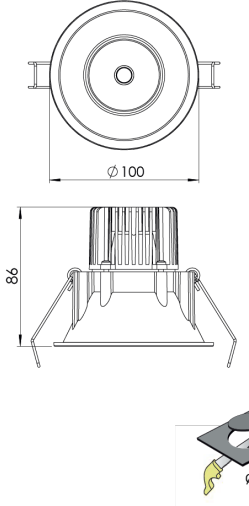

Ürün Ailesi	Taro
Ayarlanabilirlik	Sabit
Renk	Beyaz- Siyah- Gri- RAL
Montaj Tipi	Sıva Altı
Gövde	Elektrostatik toz boyalı alüminyum döküm gövde
Işık Kaynağı	COB LED
Işık Rengi	2700-3000-4000-5000-6500K
Renksel Geriverim	CRI>80,CRI>90
Güç	9 W
Güç Faktörü	Pf>90
Verimlilik	100lm/W
Işık Açısı	15°,24°,36°,60°
Işık Akısı	900 lm
Çalışma Gerilimi	220-240V AC / 50-60 Hz
Işık Kaynağı Ömrü	50.000 saat LED kullanım ömrü
Optik	Yüksek verimli reflektör ve PC cam
Kontrol Tipi	On/Off – Dali
Elektrik Yalıtım Sınıfı	Class II
Opsiyonel Özellikler	Acil durum kiti sistemi entegre edilebilir
Sızdırmazlık	IP20
Ağırlık	0,45 Kg
Ölçü	Ø100 x 86mm

ÖLÇÜLER

Lümen değeri 4000K değerine göre verilmiştir.

Armatür F işaretlidir ve normal yanıcı yüzeyler üzerine doğrudan monte edilmek için uygundur.

Tüm bileşenler 5 yıl sınırlı garanti kapsamındadır. Ürünün doğru şekilde monte edilmesi için yetkili bir elektrikçi tarafından kurulum yapılması zorunludur.