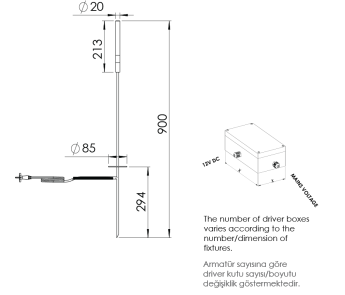

Ürün Ailesi	Tavon
Ayarlanabilirlik	Sabit
Renk	Beyaz- Siyah- Gri- RAL
Montaj Tipi	
Gövde	Elektrostatik toz boyalı alüminyum gövde
Işık Kaynağı	G4 LED LAMP
Işık Rengi	2700-3000-4000-5000-6500K
Renksel Geriverim	
Güç	1,5 W
Güç Faktörü	Pf>90
Verimlilik	60lm/W
Işık Açısı	
Işık Akısı	90 lm
Çalışma Gerilimi	220-240V AC / 50-60 Hz
Işık Kaynağı Ömrü	50.000 saat LED kullanım ömrü
Optik	Yüksek verimli polikarbon tüp
Kontrol Tipi	On/Off
Elektrik Yalıtım Sınıfı	Class III
Opsiyonel Özellikler	
Sızdırmazlık	IP65
Ağırlık	0,6 Kg
Ölçü	Ø20 x 213 x 900 mm

## ÖLÇÜLER

Lümen değeri 3000K değerine göre verilmiştir.

Armatür F işaretlidir ve normal yanıcı yüzeyler üzerine doğrudan monte edilmek için uygundur.

Tüm bileşenler 5 yıl sınırlı garanti kapsamındadır. Ürünün doğru şekilde monte edilmesi için yetkili bir elektrikçi tarafından kurulum yapılması zorunludur.