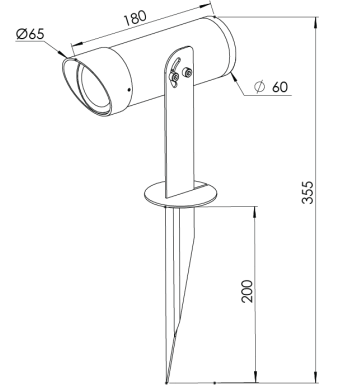

Ürün Ailesi	Tavon
Ayarlanabilirlik	Ayarlanabilir: 90°
Renk	Beyaz- Siyah- Gri- RAL
Montaj Tipi	
Gövde	Elektrostatik toz boyalı alüminyum ekstrüzyon gövde
Işık Kaynağı	COB LED
Işık Rengi	2700-3000-4000-5000-6500K
Renksel Geriverim	CRI>80,CRI>90
Güç	7 W
Güç Faktörü	Pf>90
Verimlilik	101lm/W
Işık Açısı	15°,24°,36°
Işık Akısı	707 lm
Çalışma Gerilimi	220-240V AC / 50-60 Hz
Işık Kaynağı Ömrü	50.000 saat LED kullanım ömrü
Optik	Yüksek verimli reflektör ve PC cam
Kontrol Tipi	On/Off
Elektrik Yalıtım Sınıfı	Class I
Opsiyonel Özellikler	
Sızdırmazlık	IP65
Ağırlık	0,6 Kg
Ölçü	Ø65 x 180 x 355 mm

ÖLÇÜLER

Lümen değeri 4000K değerine göre verilmiştir.

Armatür F işaretlidir ve normal yanıcı yüzeyler üzerine doğrudan monte edilmek için uygundur.

Tüm bileşenler 5 yıl sınırlı garanti kapsamındadır. Ürünün doğru şekilde monte edilmesi için yetkili bir elektrikçi tarafından kurulum yapılması zorunludur.