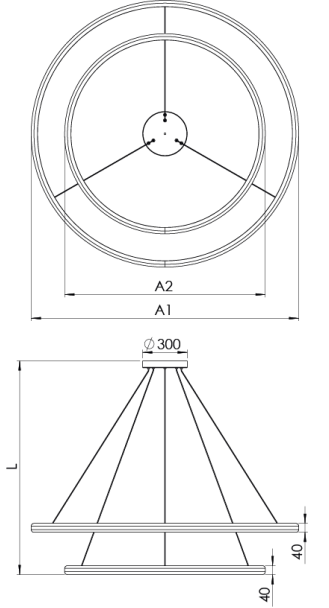

Ürün Ailesi	Tella
Ayarlanabilirlik	Sabit
Renk	Beyaz- Siyah- Gri- RAL
Montaj Tipi	Sarkıt
Gövde	Elektrostatik toz boyalı alüminyum ekstrüzyon gövde
Işık Kaynağı	MP LED
Işık Rengi	2700-3000-4000-5000-6500K
Renksel Geriverim	CRI>80
Güç	67 W
Güç Faktörü	Pf>90
Verimlilik	45lm/W
Işık Açısı	
Işık Akısı	2968 lm
Çalışma Gerilimi	220-240V AC / 50-60 Hz
Işık Kaynağı Ömrü	50.000 saat LED kullanım ömrü
Optik	Yüksek verimli silikon opal difüzör
Kontrol Tipi	On/Off- Dali
Elektrik Yalıtım Sınıfı	Class II
Opsiyonel Özellikler	
Sızdırmazlık	IP20
Ağırlık	1,80 Kg
Ölçü	Ø600 + Ø900mm

## ÖLÇÜLER

Lümen değeri 4000K değerine göre verilmiştir.

Armatür F işaretlidir ve normal yanıcı yüzeyler üzerine doğrudan monte edilmek için uygundur.

Tüm bileşenler 5 yıl sınırlı garanti kapsamındadır. Ürünün doğru şekilde monte edilmesi için yetkili bir elektrikçi tarafından kurulum yapılması zorunludur.