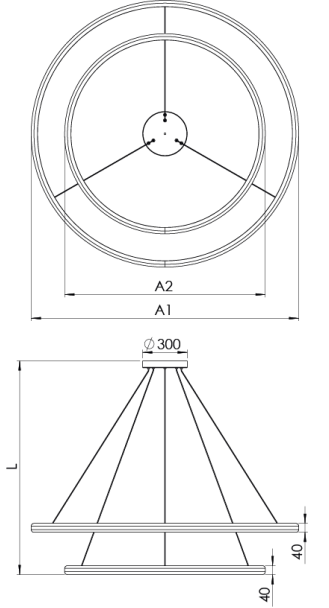

Ürün Ailesi	Tella
Ayarlanabilirlik	Sabit
Renk	Beyaz- Siyah- Gri- RAL
Montaj Tipi	Sarkıt
Gövde	Elektrostatik toz boyalı alüminyum ekstrüzyon gövde
Işık Kaynağı	MP LED
Işık Rengi	2700-3000-4000-5000-6500K
Renksel Geriverim	CRI>80
Güç	95 W
Güç Faktörü	Pf>90
Verimlilik	45lm/W
Işık Açısı	
Işık Akısı	4209 lm
Çalışma Gerilimi	220-240V AC / 50-60 Hz
Işık Kaynağı Ömrü	50.000 saat LED kullanım ömrü
Optik	Yüksek verimli silikon opal difüzör
Kontrol Tipi	On/Off- Dali
Elektrik Yalıtım Sınıfı	Class II
Opsiyonel Özellikler	
Sızdırmazlık	IP20
Ağırlık	2,4 Kg
Ölçü	Ø900 + Ø1200mm

ÖLÇÜLER

Lümen değeri 4000K değerine göre verilmiştir.

Armatür F işaretlidir ve normal yanıcı yüzeyler üzerine doğrudan monte edilmek için uygundur.

Tüm bileşenler 5 yıl sınırlı garanti kapsamındadır. Ürünün doğru şekilde monte edilmesi için yetkili bir elektrikçi tarafından kurulum yapılması zorunludur.