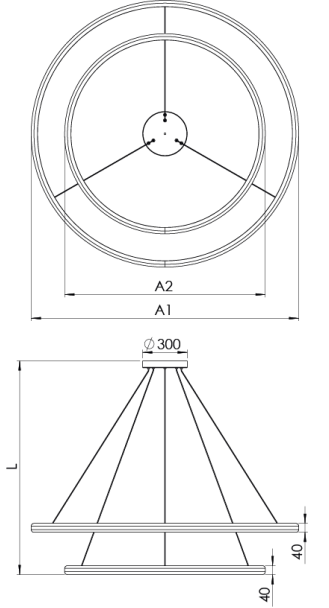

Ürün Ailesi	Tella
Ayarlanabilirlik	Sabit
Renk	Beyaz- Siyah- Gri- RAL
Montaj Tipi	Sarkıt
Gövde	Elektrostatik toz boyalı alüminyum ekstrüzyon gövde
Işık Kaynağı	MP LED
Işık Rengi	2700-3000-4000-5000-6500K
Renksel Geriverim	CRI>80
Güç	122 W
Güç Faktörü	Pf>90
Verimlilik	45lm/W
Işık Açısı	
Işık Akısı	5405 lm
Çalışma Gerilimi	220-240V AC / 50-60 Hz
Işık Kaynağı Ömrü	50.000 saat LED kullanım ömrü
Optik	Yüksek verimli silikon opal difüzör
Kontrol Tipi	On/Off- Dali
Elektrik Yalıtım Sınıfı	Class II
Opsiyonel Özellikler	
Sızdırmazlık	IP20
Ağırlık	3,2 Kg
Ölçü	Ø600+Ø900+Ø1200mm

## ÖLÇÜLER

Lümen değeri 4000K değerine göre verilmiştir.

Armatür F işaretlidir ve normal yanıcı yüzeyler üzerine doğrudan monte edilmek için uygundur.

Tüm bileşenler 5 yıl sınırlı garanti kapsamındadır. Ürünün doğru şekilde monte edilmesi için yetkili bir elektrikçi tarafından kurulum yapılması zorunludur.