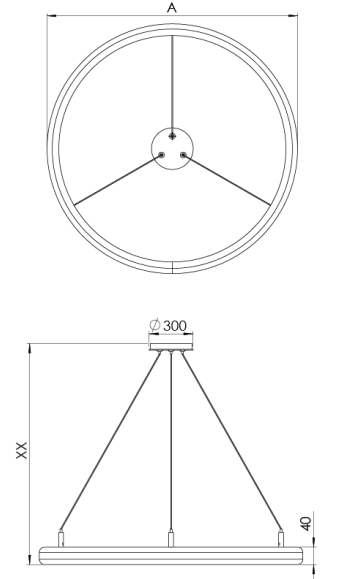

Ürün Ailesi	Tella
Ayarlanabilirlik	Sabit
Renk	Beyaz- Siyah- Gri- RAL
Montaj Tipi	Sarkıt
Gövde	Elektrostatik toz boyalı alüminyum ekstrüzyon gövde
Işık Kaynağı	MP LED
Işık Rengi	2700-3000-4000-5000-6500K
Renksel Geriverim	CRI>80,CRI>90
Güç	27 W
Güç Faktörü	Pf>90
Verimlilik	45lm/W
Işık Açısı	
Işık Akısı	1196 lm
Çalışma Gerilimi	220-240V AC / 50-60 Hz
Işık Kaynağı Ömrü	50.000 saat LED kullanım ömrü
Optik	Yüksek verimli silikon opal difüzör
Kontrol Tipi	On/Off- Dali
Elektrik Yalıtım Sınıfı	Class II
Opsiyonel Özellikler	
Sızdırmazlık	IP20
Ağırlık	0,8 Kg
Ölçü	Ø600 x 40 mm

ÖLÇÜLER

Lümen değeri 4000K değerine göre verilmiştir.

Armatür F işaretlidir ve normal yanıcı yüzeyler üzerine doğrudan monte edilmek için uygundur.

Tüm bileşenler 5 yıl sınırlı garanti kapsamındadır. Ürünün doğru şekilde monte edilmesi için yetkili bir elektrikçi tarafından kurulum yapılması zorunludur.