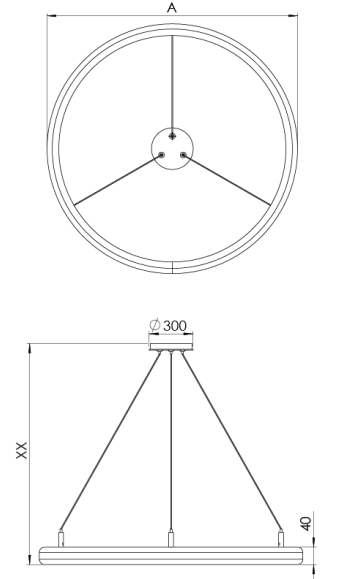

Ürün Ailesi	Tella
Ayarlanabilirlik	Sabit
Renk	Beyaz- Siyah- Gri- RAL
Montaj Tipi	Sarkıt
Gövde	Elektrostatik toz boyalı alüminyum ekstrüzyon gövde
Işık Kaynağı	MP LED
Işık Rengi	2700-3000-4000-5000-6500K
Renksel Geriverim	CRI>80,CRI>90
Güç	40 W
Güç Faktörü	Pf>90
Verimlilik	45lm/W
Işık Açısı	
Işık Akısı	1772 lm
Çalışma Gerilimi	220-240V AC / 50-60 Hz
Işık Kaynağı Ömrü	50.000 saat LED kullanım ömrü
Optik	Yüksek verimli silikon opal difüzör
Kontrol Tipi	On/Off- Dali
Elektrik Yalıtım Sınıfı	Class II
Opsiyonel Özellikler	
Sızdırmazlık	IP20
Ağırlık	1,1 Kg
Ölçü	Ø900 x 40 mm

ÖLÇÜLER

Lümen değeri 4000K değerine göre verilmiştir.

Armatür F işaretlidir ve normal yanıcı yüzeyler üzerine doğrudan monte edilmek için uygundur.

Tüm bileşenler 5 yıl sınırlı garanti kapsamındadır. Ürünün doğru şekilde monte edilmesi için yetkili bir elektrikçi tarafından kurulum yapılması zorunludur.