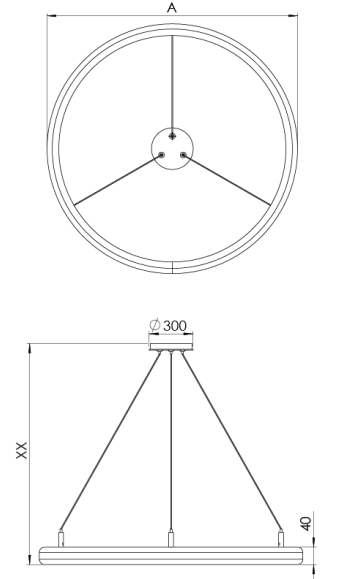

Ürün Ailesi	Tella
Ayarlanabilirlik	Sabit
Renk	Beyaz- Siyah- Gri- RAL
Montaj Tipi	Sarkıt
Gövde	Elektrostatik toz boyalı alüminyum ekstrüzyon gövde
Işık Kaynağı	MP LED
Işık Rengi	2700-3000-4000-5000-6500K
Renksel Geriverim	CRI>80
Güç	55 W
Güç Faktörü	Pf>90
Verimlilik	45lm/W
Işık Açısı	
Işık Akısı	2437 lm
Çalışma Gerilimi	220-240V AC / 50-60 Hz
Işık Kaynağı Ömrü	50.000 saat LED kullanım ömrü
Optik	Yüksek verimli silikon opal difüzör
Kontrol Tipi	On/Off- Dali
Elektrik Yalıtım Sınıfı	Class II
Opsiyonel Özellikler	
Sızdırmazlık	IP20
Ağırlık	1,3 kg
Ölçü	Ø1200 x 40 mm

ÖLÇÜLER

Lümen değeri 4000K değerine göre verilmiştir.

Armatür F işaretlidir ve normal yanıcı yüzeyler üzerine doğrudan monte edilmek için uygundur.

Tüm bileşenler 5 yıl sınırlı garanti kapsamındadır. Ürünün doğru şekilde monte edilmesi için yetkili bir elektrikçi tarafından kurulum yapılması zorunludur.