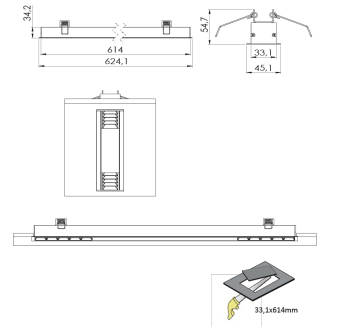

Ürün Ailesi	Tirra
Ayarlanabilirlik	Sabit
Renk	Beyaz- Siyah- Gri- RAL
Montaj Tipi	Sıva Altı
Gövde	Elektrostatik toz boyalı alüminyum ekstrüzyon gövde
Işık Kaynağı	HP LED/ MP LED
Işık Rengi	2700-3000-4000-5000-6500K
Renksel Geriverim	CRI>80
Güç	28 W
Güç Faktörü	Pf>90
Verimlilik	73 lm/W
Işık Açısı	12°,36°,48°,10 X 35° Elptc.
Işık Akısı	2044 lm
Çalışma Gerilimi	220-240V AC / 50-60 Hz
Işık Kaynağı Ömrü	50.000 saat LED kullanım ömrü
Optik	Yüksek verimli metalik termoplastik optik, kamaşma önleyici ekran ve opaldifüzör
Kontrol Tipi	On/Off- Dali
Elektrik Yalıtım Sınıfı	Class II
Opsiyonel Özellikler	Acil durum kiti sistemi entegre edilebilir
Sızdırmazlık	IP20
Ağırlık	1.65 kg
Ölçü	45,1 x 54,7 x 624,1 mm

ÖLÇÜLER

Lümen değeri 3000K değerine göre verilmiştir.

Armatür F işaretlidir ve normal yanıcı yüzeyler üzerine doğrudan monte edilmek için uygundur.

Tüm bileşenler 5 yıl sınırlı garanti kapsamındadır. Ürünün doğru şekilde monte edilmesi için yetkili bir elektrikçi tarafından kurulum yapılması zorunludur.