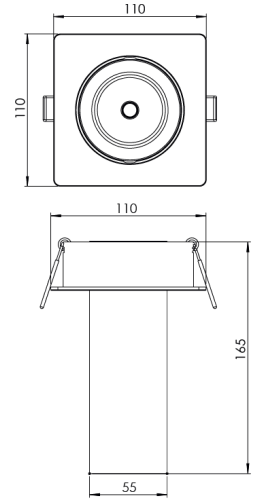

Ürün Ailesi	Tiven
Ayarlanabilirlik	Ayarlanabilir: 28° & 28°
Renk	Beyaz- Siyah- Gri- RAL
Montaj Tipi	Ayarlanabilir Sıva Altı
Gövde	Elektrostatik toz boyalı alüminyum ekstrüzyon gövde
Işık Kaynağı	COB LED
Işık Rengi	2700-3000-4000-5000-6500K
Renksel Geriverim	CRI>80,CRI>90
Güç	14 W
Güç Faktörü	Pf>90
Verimlilik	103lm/W
Işık Açısı	15°,24°,36°,60°
Işık Akısı	1442 lm
Çalışma Gerilimi	220-240V AC / 50-60 Hz
Işık Kaynağı Ömrü	50.000 saat LED kullanım ömrü
Optik	Yüksek verimli reflektör ve PC cam
Kontrol Tipi	On/Off – Dali
Elektrik Yalıtım Sınıfı	Class II
Opsiyonel Özellikler	Acil durum kiti sistemi entegre edilebilir
Sızdırmazlık	IP20
Ağırlık	0,9 Kg
Ölçü	110 x 165mm

ÖLÇÜLER

Lümen değeri 4000K değerine göre verilmiştir.

Armatür F işaretlidir ve normal yanıcı yüzeyler üzerine doğrudan monte edilmek için uygundur.

Tüm bileşenler 5 yıl sınırlı garanti kapsamındadır. Ürünün doğru şekilde monte edilmesi için yetkili bir elektrikçi tarafından kurulum yapılması zorunludur.