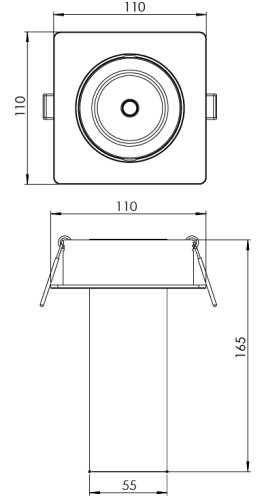

Ürün Ailesi	Tiven
Ayarlanabilirlik	Ayarlanabilir: 28° & 28°
Renk	Beyaz- Siyah- Gri- RAL
Montaj Tipi	Ayarlanabilir Sıva Altı
Gövde	Elektrostatik toz boyalı alüminyum ekstrüzyon gövde
Işık Kaynağı	COB LED
Işık Rengi	2700-3000-4000-5000-6500K
Renksel Geriverim	CRI>80,CRI>90
Güç	7 W
Güç Faktörü	Pf>90
Verimlilik	103lm/W
Işık Açısı	15°,24°,36°,60°
Işık Akısı	721 lm
Çalışma Gerilimi	220-240V AC / 50-60 Hz
Işık Kaynağı Ömrü	50.000 saat LED kullanım ömrü
Optik	Yüksek verimli reflektör ve PC cam
Kontrol Tipi	On/Off – Dali
Elektrik Yalıtım Sınıfı	Class II
Opsiyonel Özellikler	Acil durum kiti sistemi entegre edilebilir
Sızdırmazlık	IP20
Ağırlık	0,9 Kg
Ölçü	110 x 165mm

## ÖLÇÜLER

Lümen değeri 4000K değerine göre verilmiştir.

Armatür F işaretlidir ve normal yanıcı yüzeyler üzerine doğrudan monte edilmek için uygundur.

Tüm bileşenler 5 yıl sınırlı garanti kapsamındadır. Ürünün doğru şekilde monte edilmesi için yetkili bir elektrikçi tarafından kurulum yapılması zorunludur.