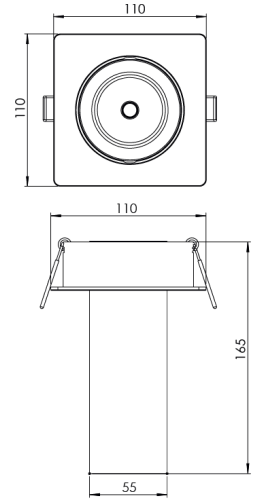

| | |
|-------------------------|-----------------------------------------------------|
| Ürün Ailesi | Tiven |
| Ayarlanabilirlik | Ayarlanabilir: 28° & 28° |
| Renk | Beyaz- Siyah- Gri- RAL |
| Montaj Tipi | Ayarlanabilir Sıva Altı |
| Gövde | Elektrostatik toz boyalı alüminyum ekstrüzyon gövde |
| Işık Kaynağı | COB LED |
| Işık Rengi | 2700-3000-4000-5000-6500K |
| Renksel Geriverim | CRI>80,CRI>90 |
| Güç | 9 W |
| Güç Faktörü | Pf>90 |
| Verimlilik | 103lm/W |
| Işık Açısı | 15°,24°,36°,60° |
| Işık Akısı | 927 lm |
| Çalışma Gerilimi | 220-240V AC / 50-60 Hz |
| Işık Kaynağı Ömrü | 50.000 saat LED kullanım ömrü |
| Optik | Yüksek verimli reflektör ve PC cam |
| Kontrol Tipi | On/Off – Dali |
| Elektrik Yalıtım Sınıfı | Class II |
| Opsiyonel Özellikler | Acil durum kiti sistemi entegre edilebilir |
| Sızdırmazlık | IP20 |
| Ağırlık | 0,9 Kg |
| Ölçü | 110 x 165mm |

ÖLÇÜLER

Lümen değeri 4000K değerine göre verilmiştir.

Armatür F işaretlidir ve normal yanıcı yüzeyler üzerine doğrudan monte edilmek için uygundur.

Tüm bileşenler 5 yıl sınırlı garanti kapsamındadır. Ürünün doğru şekilde monte edilmesi için yetkili bir elektrikçi tarafından kurulum yapılması zorunludur.